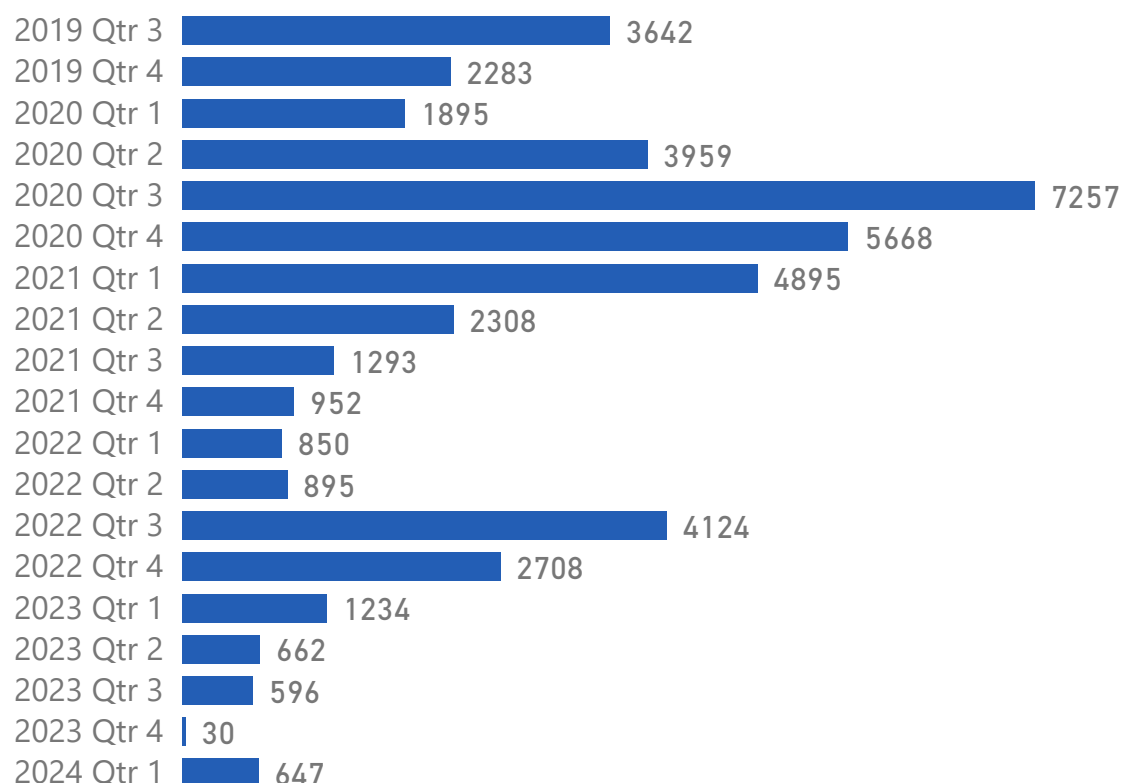

15/03/2024

ΝΕΕΣ ΕΓΓΡΑΦΕΣ ΑΝΑ ΤΡΙΜΗΝΟ

ΕΓΓΕΓΡΑΜΜΕΝΟΙ
ΩΦΕΛΟΥΜΕΝΟΙ ΣΤΟ HELIOS

45898

ΑΠΟ ΤΗΝ ΑΡΧΗ ΤΗΣ ΥΛΟΠΟΙΗΣΗΣ ΤΟΥ
ΠΡΟΓΡΑΜΜΑΤΟΣ

*Σχετικά με τις Εγγραφές, τα στοιχεία δεν είναι τελικά καθώς τα δεδομένα είναι υπό επεξεργασία

ΕΓΓΡΑΦΕΣ ΑΝΑ ΧΩΡΑ ΚΑΤΑΓΩΓΗΣ

ΕΓΓΡΑΦΕΣ ΑΝΑ ΦΥΛΟ

ΕΓΓΡΑΦΕΣ ΑΝΑ ΠΕΡΙΦΕΡΕΙΑ

Αττική	14860
Κεντρική Μακεδονία	9619
Βόρειο Αιγαίο	6798
Ήπειρος	2603
Στερεά Ελλάδα	2310
Νότιο Αιγαίο	1933
Κρήτη	1805
Θεσσαλία	1659
Ανατολική Μακεδονία και Θράκη	1383
Πελοπόννησος	1250
Δυτική Μακεδονία	1093
Δυτική Ελλάδα	529
Ιόνια Νησιά	56
ΣΥΝΟΛΟ	45898