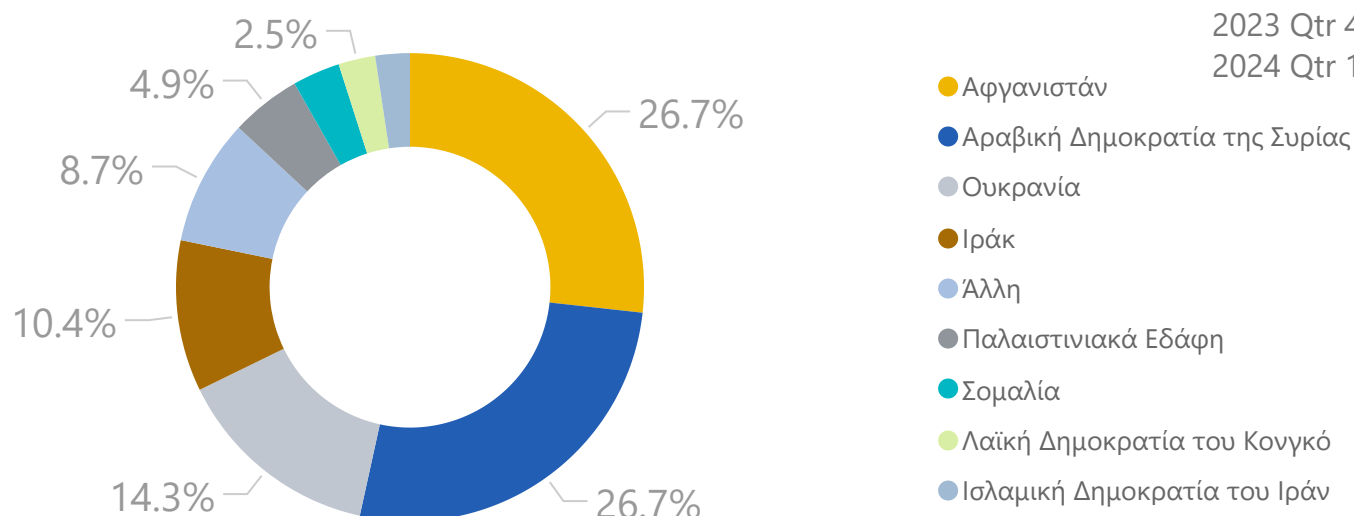

ΕΓΓΡΑΦΕΣ ΑΝΑ ΧΩΡΑ ΚΑΤΑΓΩΓΗΣ

ΕΓΓΡΑΦΕΣ ΑΝΑ ΦΥΛΟ

ΕΓΓΡΑΦΕΣ ΑΝΑ ΠΕΡΙΦΕΡΕΙΑ

Αττική	14860
Κεντρική Μακεδονία	9619
Βόρειο Αιγαίο	6798
Ήπειρος	2603
Στερεά Ελλάδα	2310
Νότιο Αιγαίο	1933
Κρήτη	1805
Θεσσαλία	1659
Ανατολική Μακεδονία και Θράκη	1383
Πελοπόννησος	1250
Δυτική Μακεδονία	1093
Δυτική Ελλάδα	529
Ιόνια Νησιά	56
ΣΥΝΟΛΟ	45898