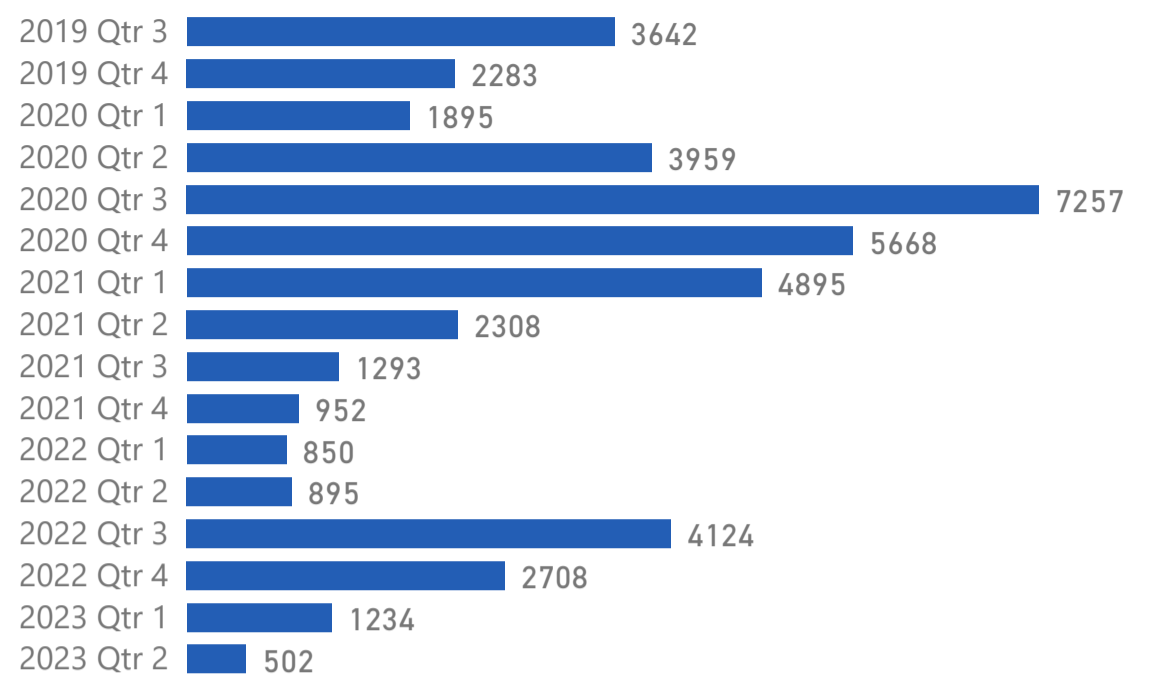

31/05/2023

ΝΕΕΣ ΕΓΓΡΑΦΕΣ ΑΝΑ ΤΡΙΜΗΝΟ

ΕΓΓΕΓΡΑΜΜΕΝΟΙ
ΩΦΕΛΟΥΜΕΝΟΙ ΣΤΟ HELIOS

44465

ΑΠΟ ΤΗΝ ΑΡΧΗ ΤΗΣ ΥΛΟΠΟΙΗΣΗΣ ΤΟΥ
ΠΡΟΓΡΑΜΜΑΤΟΣ

ΕΓΓΡΑΦΕΣ ΑΝΑ ΧΩΡΑ ΚΑΤΑΓΩΓΗΣ

ΕΓΓΡΑΦΕΣ ΑΝΑ ΦΥΛΟ

ΕΓΓΡΑΦΕΣ ΑΝΑ ΠΕΡΙΦΕΡΕΙΑ