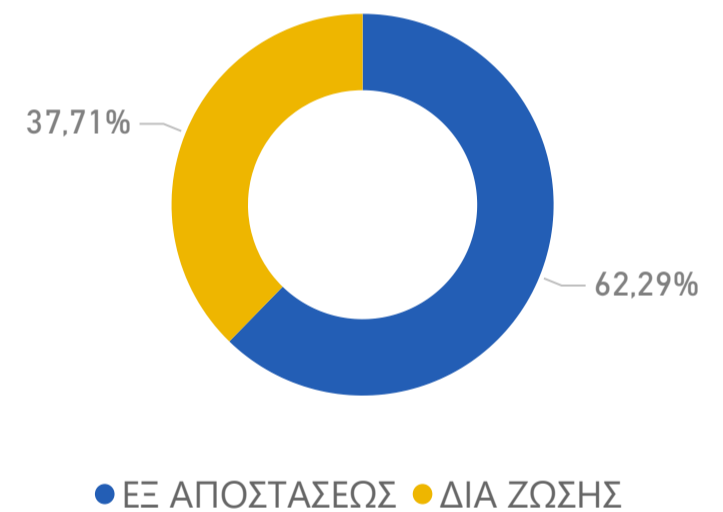

ΩΦΕΛΟΥΜΕΝΟΙ ΜΕ ΝΕΑ ΣΥΜΒΑΣΗ ΜΙΣΘΩΣΗΣ ΑΝΑ ΤΡΙΜΗΝΟ

ΚΑΤΑΝΟΜΗ ΩΦΕΛΟΥΜΕΝΩΝ ΜΕ ΣΥΜΒΑΣΗ ΜΙΣΘΩΣΗΣ ΑΝΑ ΠΕΡΙΦΕΡΕΙΑ

Αττική	49,24%
Κεντρική Μακεδονία	21,64%
Κρήτη	7,83%
Ήπειρος	4,99%
Βόρειο Αιγαίο	2,88%
Western Greece	2,86%
Θεσσαλία	2,28%
Στερεά Ελλάδα	2,25%
Πελοπόννησος	1,80%
Νότιο Αιγαίο	1,61%
Ανατολική Μακεδονία και Θράκη	1,39%
Δυτική Μακεδονία	1,11%
Ιόνια Νησιά	0,14%

ΕΠΟΠΤΕΙΑ ΕΝΤΑΞΗΣ

ΑΡΙΘΜΟΣ
ΣΥΝΕΔΡΙΩΝ
30566

ΤΥΠΟΣ ΠΑΡΕΧΟΜΕΝΗΣ ΥΠΟΣΤΗΡΙΞΗΣ

ΜΑΘΗΜΑΤΑ ΕΝΤΑΞΗΣ

Εγγραφές
9748

Τρέχοντες Μαθητές
656

ΤΥΠΟΣ ΜΑΘΗΜΑΤΩΝ

ΥΠΟΣΤΗΡΙΞΗ ΑΠΑΣΧΟΛΗΣΙΜΟΤΗΤΑΣ