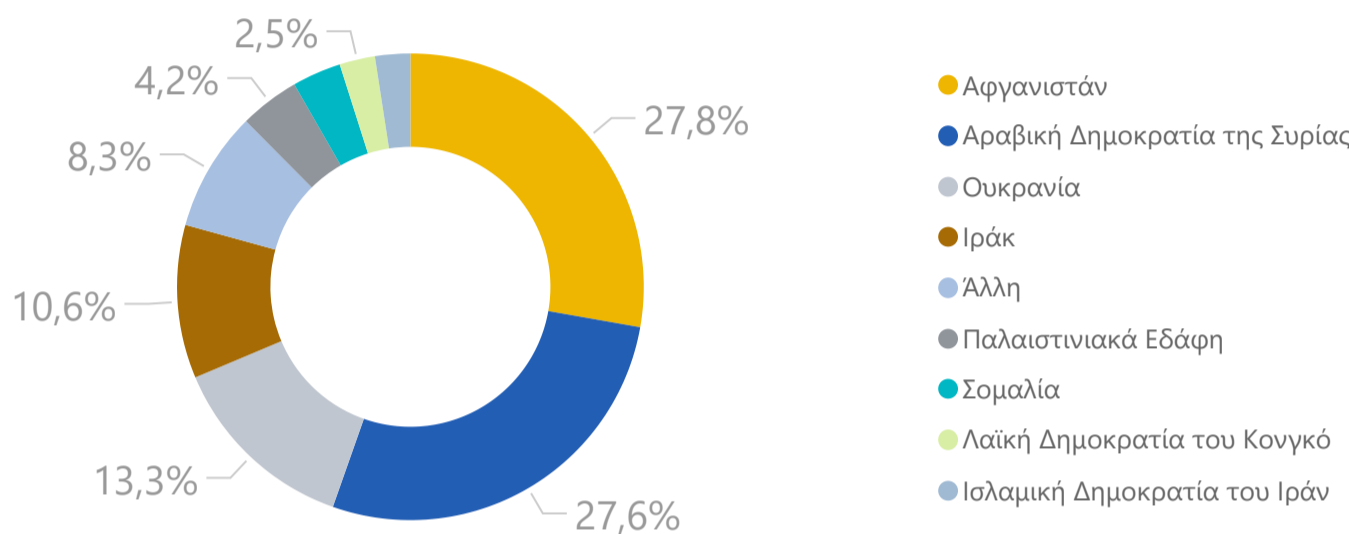

13/04/2023

ΝΕΕΣ ΕΓΓΡΑΦΕΣ ΑΝΑ ΤΡΙΜΗΝΟ

ΕΓΓΕΓΡΑΜΜΕΝΟΙ
ΩΦΕΛΟΥΜΕΝΟΙ ΣΤΟ HELIOS

44060

ΑΠΟ ΤΗΝ ΑΡΧΗ ΤΗΣ ΥΛΟΠΟΙΗΣΗΣ ΤΟΥ
ΠΡΟΓΡΑΜΜΑΤΟΣ

ΕΓΓΡΑΦΕΣ ΑΝΑ ΧΩΡΑ ΚΑΤΑΓΩΓΗΣ

ΕΓΓΡΑΦΕΣ ΑΝΑ ΦΥΛΟ

ΕΓΓΡΑΦΕΣ ΑΝΑ ΠΕΡΙΦΕΡΕΙΑ