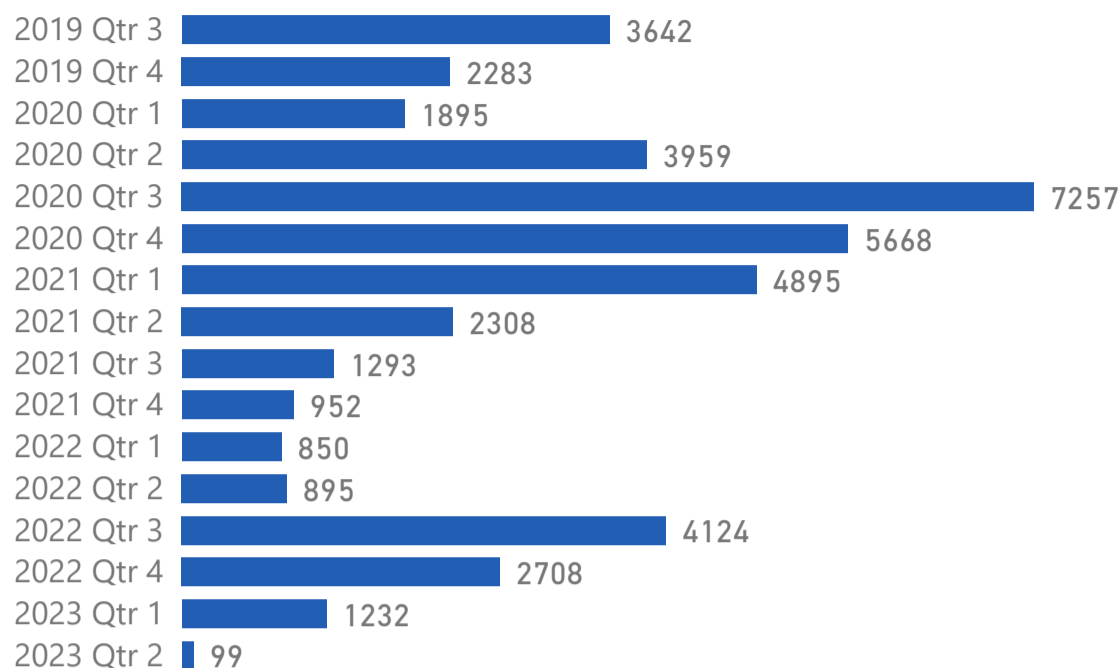

13/04/2023

ΝΕΕΣ ΕΓΓΡΑΦΕΣ ΑΝΑ ΤΡΙΜΗΝΟ

ΕΓΓΕΓΡΑΜΜΕΝΟΙ
ΩΦΕΛΟΥΜΕΝΟΙ ΣΤΟ HELIOS

44060

ΑΠΟ ΤΗΝ ΑΡΧΗ ΤΗΣ ΥΛΟΠΟΙΗΣΗΣ ΤΟΥ
ΠΡΟΓΡΑΜΜΑΤΟΣ

ΕΓΓΡΑΦΕΣ ΑΝΑ ΧΩΡΑ ΚΑΤΑΓΩΓΗΣ

ΕΓΓΡΑΦΕΣ ΑΝΑ ΦΥΛΟ

ΕΓΓΡΑΦΕΣ ΑΝΑ ΠΕΡΙΦΕΡΕΙΑ